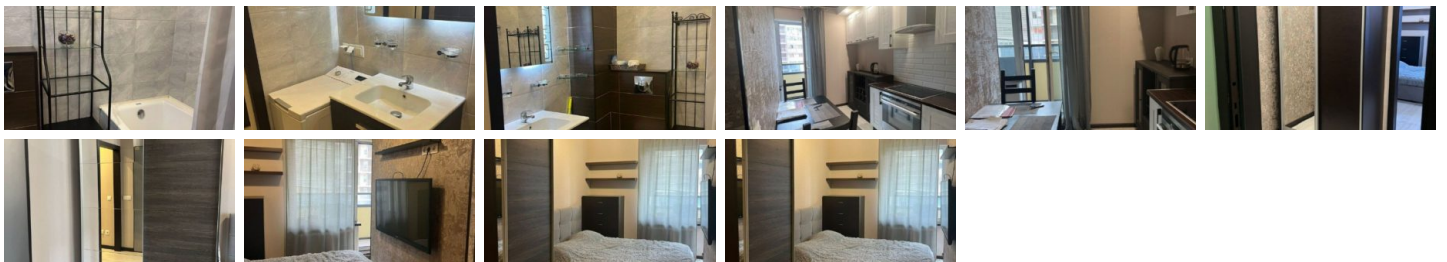

ИНФОРМАЦИЯ ОБ ОБЪЕКТЕ

Тип сделки:	Аренда	Этаж/Этажность:	10/20
Город:	Всеволожский р-н	Тип Дома:	Панельный
Район:	Кудрово дер.	Ремонт:	Евро
Тип недвижимости:	Аренда квартир	Телевизор:	Есть
Стоимость:	24,0003500	Сан узел:	Совмещенный
Жилая площадь:	19м2	Балкон:	Застекленный балкон
Год постройки:	2016	Холодильник:	Есть

ОПИСАНИЕ ОБЪЕКТА

Сдается светлая, аккуратная, чистая квартира-студия (между кухней и комнатой имеется перегородка для дополнительного комфорта), желательно для одного человека или семейной пары без детей.

В квартире есть все необходимое:

из мебели – новая кровать, комод, вместительный шкаф с зеркалом, дизайнерские настенные полочки, кухонный столик, стулья;

из техники – телевизор, холодильник, варочная панель, стиральная машинка, чайник, пылесос.