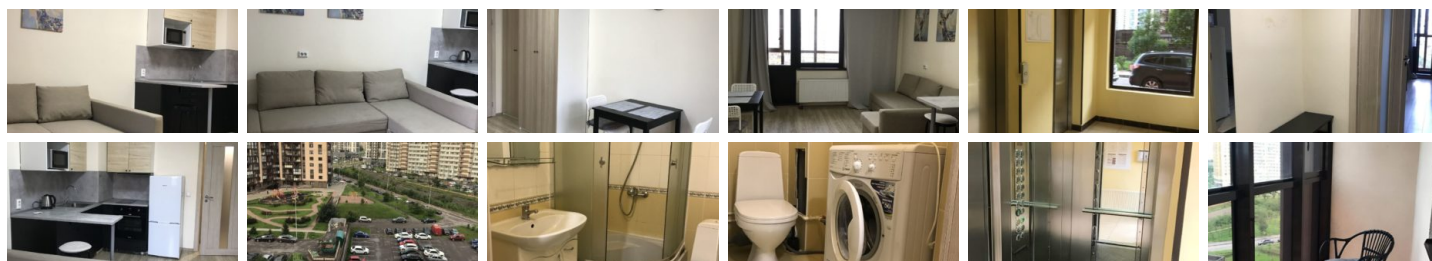

ИНФОРМАЦИЯ ОБ ОБЪЕКТЕ

Тип сделки:	Аренда	Этаж/Этажность:	7/11
Город:	Ленинградская	Тип Дома:	Кирпичный
Район:	Всеволожский	Ремонт:	Косметический
Тип недвижимости:	Аренда квартир	Телевизор:	Есть
Стоимость:	30,0002000	Сан узел:	Совмещенный
Жилая площадь:	20м2	Балкон:	Застекленная лоджия
Год постройки:	2015	Холодильник:	Есть

ОПИСАНИЕ ОБЪЕКТА

Сдается в аренду студия на длительный срок от года. Шаговая доступность от метро Девяткино и электрички до Финляндского вокзала .В квартире есть все необходимое для комфортного проживания .Арендная плата 30000р.+ку.